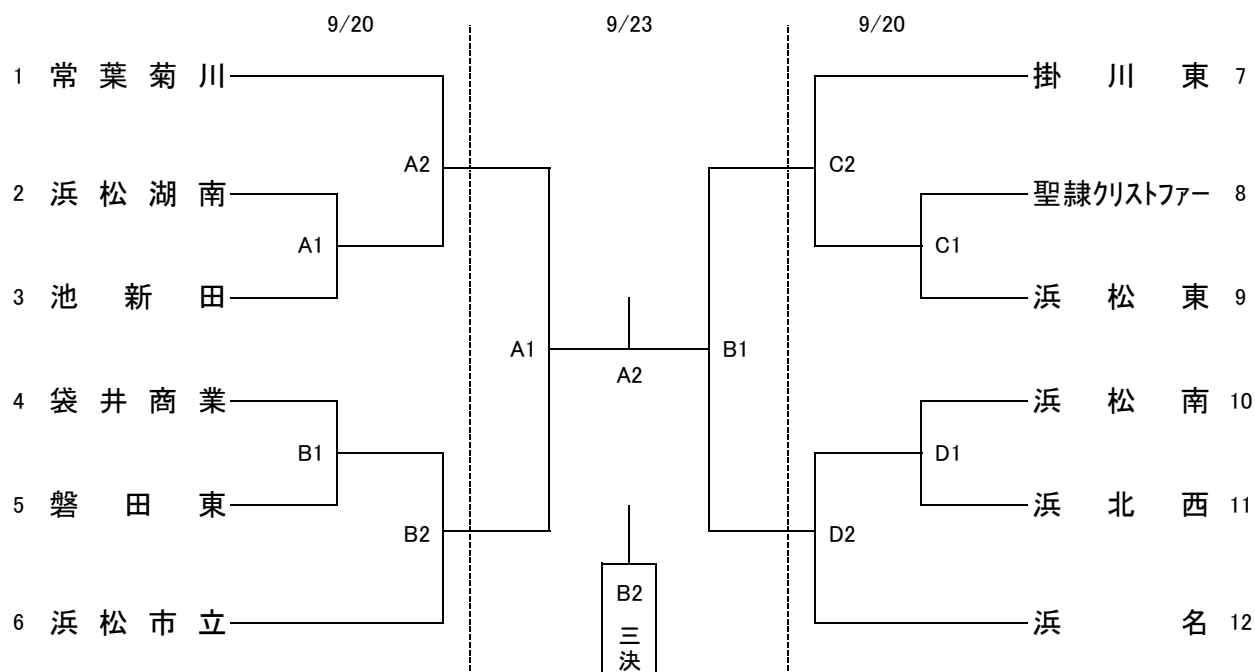

平成22年度 静岡県高等学校新人ソフトボール大会西部地区予選会組合せ

トーナメント

敗者復活トーナメント

第一試合 10:00

第二試合 12:00

第三試合 14:00

A球場 グラウンド3北、 B球場 グラウンド3南、 C球場 グラウンド1西、 D球場 グラウンド1東