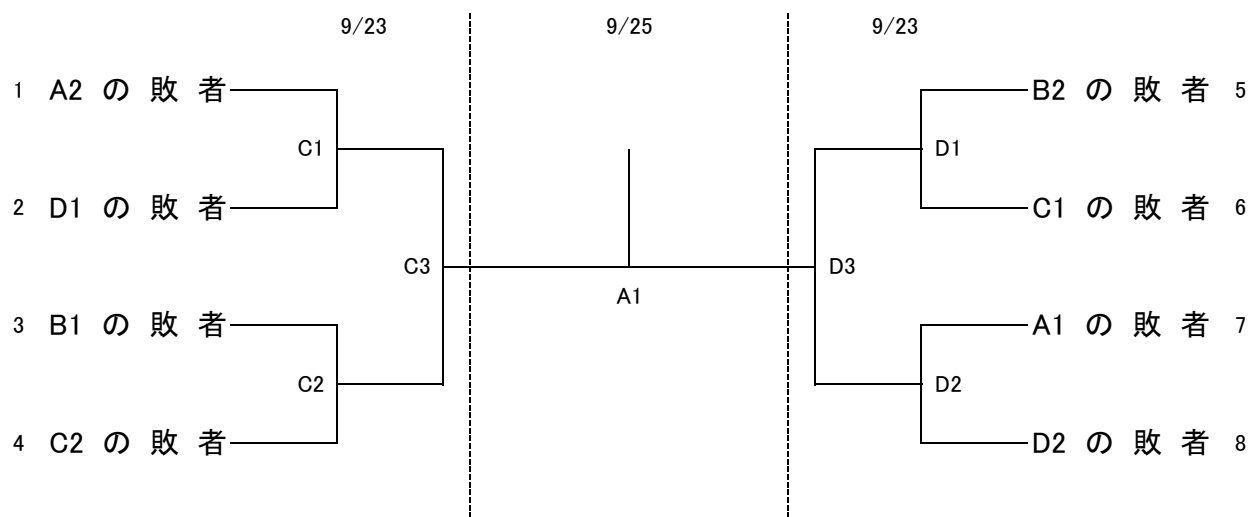

平成22年度 静岡県高等学校新人ソフトボール大会西部地区予選会組合せ

トーナメント

敗者復活トーナメント

第一試合 10:00

第二試合 12:00

第三試合 14:00

A球場 グラウンド3北、 B球場 グラウンド3南、 C球場 グラウンド1西、 D球場 グラウンド1東