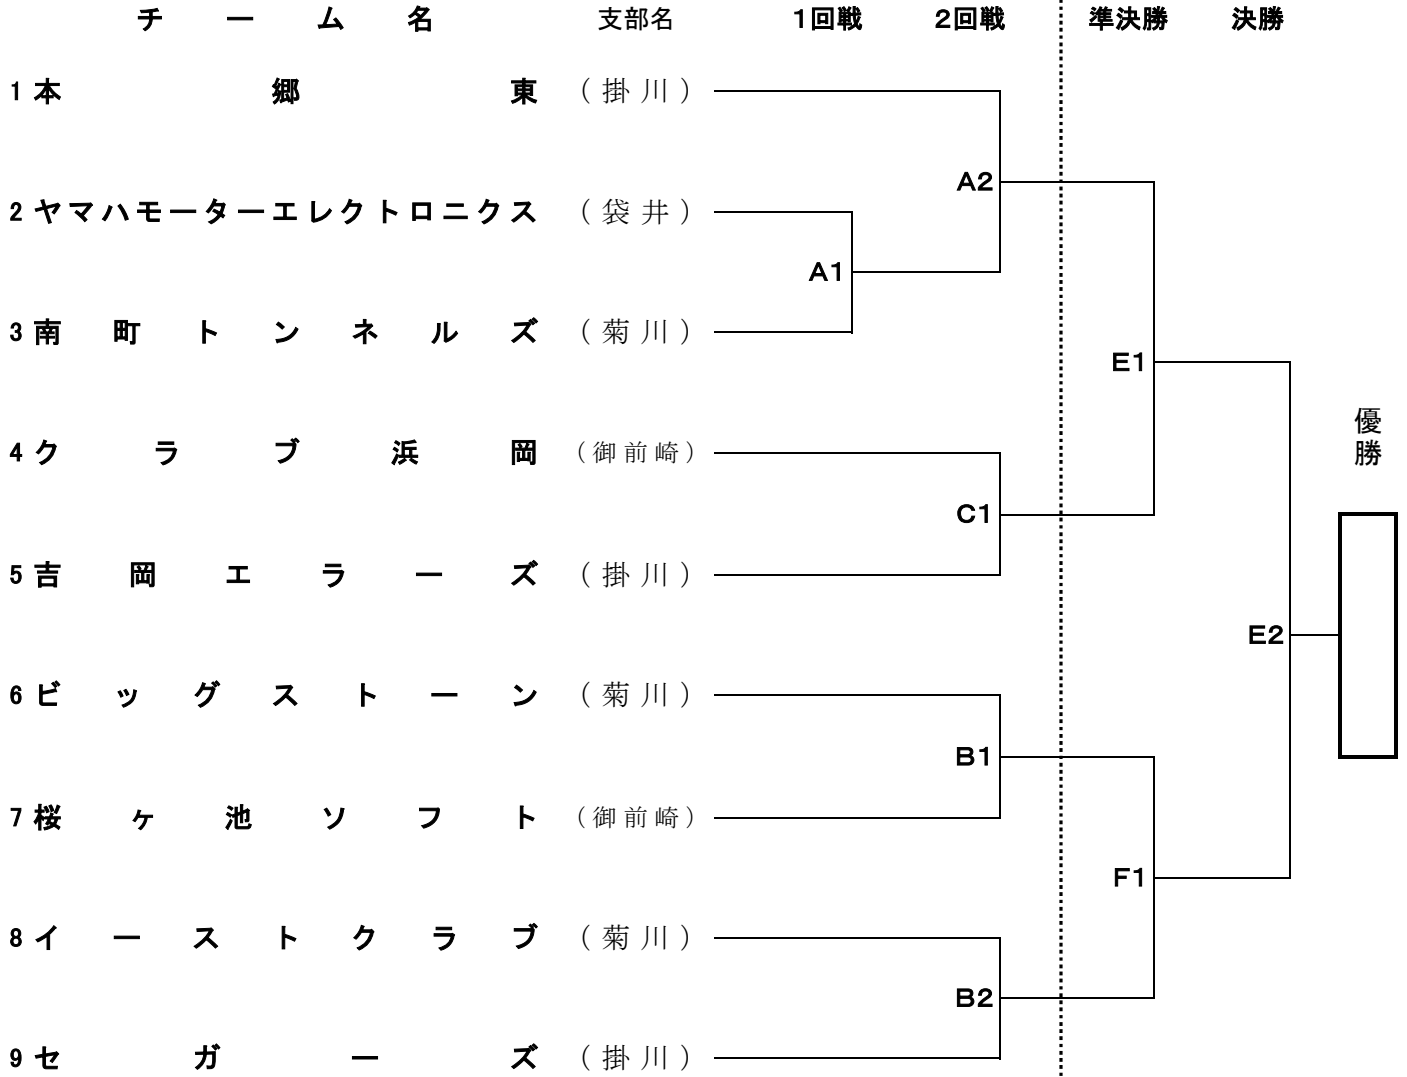

第40回 中遠地区ソフトボール大会

会場： 掛川いこいの広場野球場

期日： 平成24年10月14日（日）～10月21日（日）（予備日28日）

球場 A:いこいの広場多目的A
B:いこいの広場多目的B
C:いこいの広場野球場

球場 E:エコパE
F:エコパF

試合時間 1:10:10～
2:11:40～
3:13:10～

準決勝:9:30～
決勝:11:00～

《男子》

10/14

10/21

《女子》

決勝

優勝